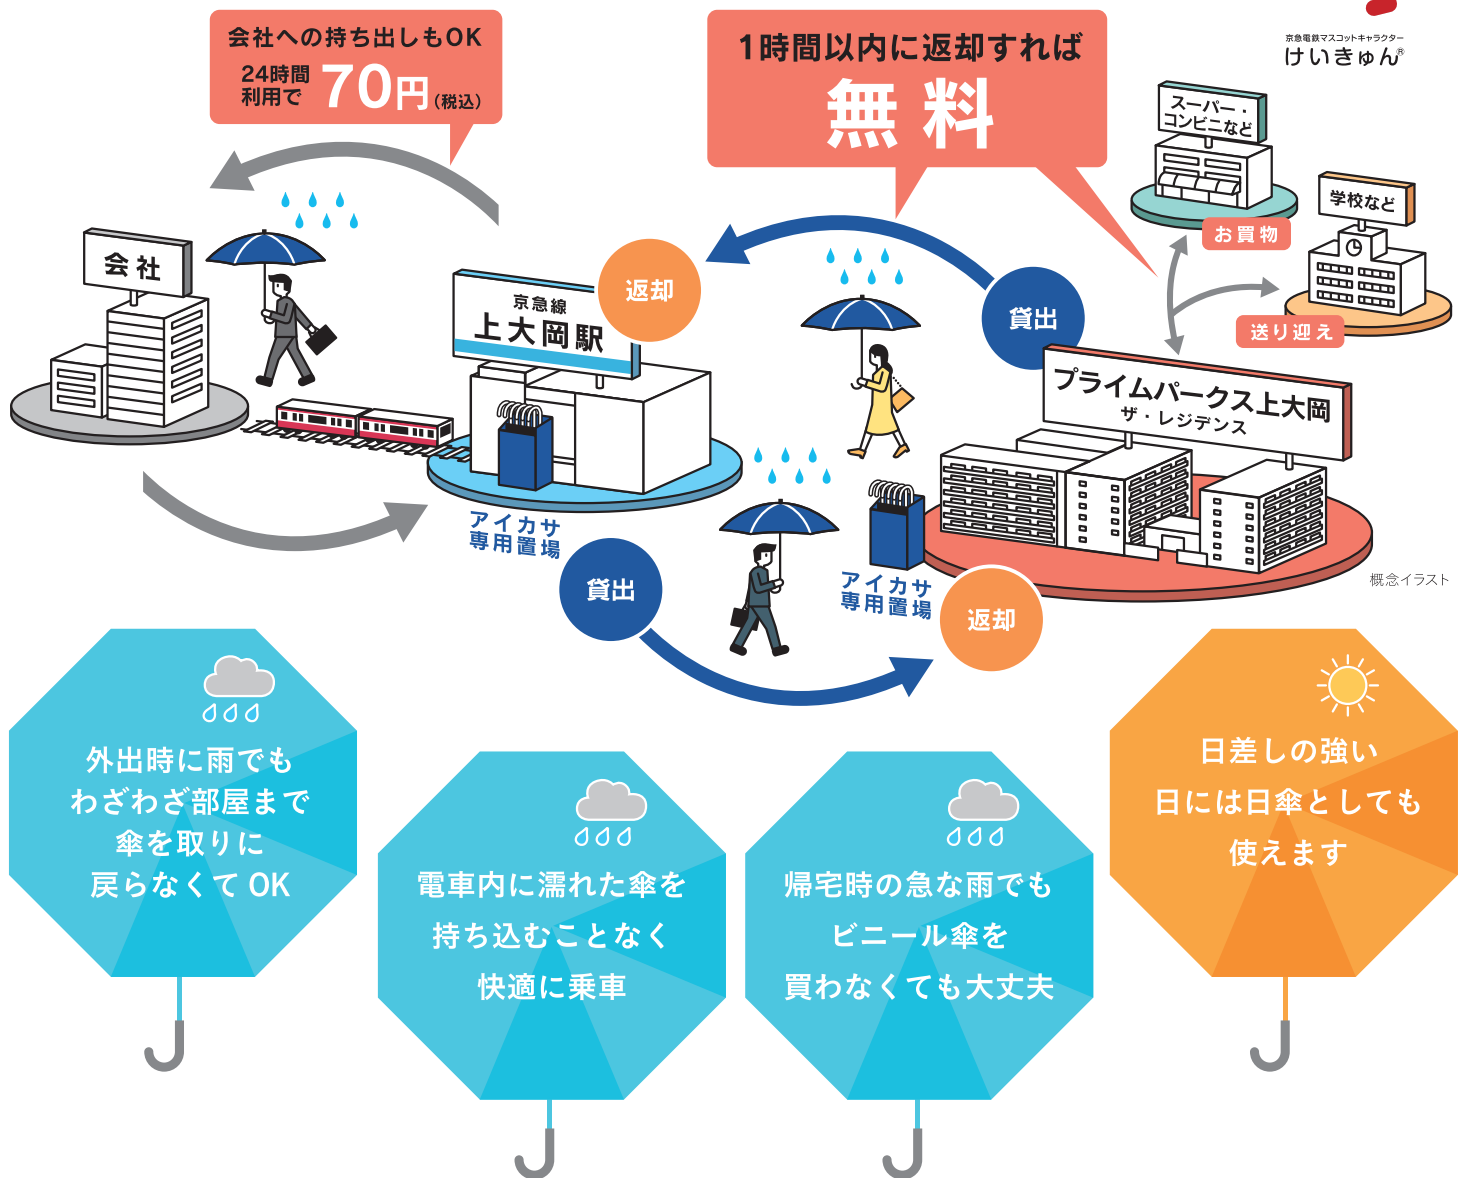

京急線

マンションと上大岡駅間の 傘シェアリング

無料利用サービスを導入!

日本
初

「プライムパークス上大岡 ザ・レジデンス」では、雨の日も安心・便利な傘シェアリング無料利用サービスを導入。マンションに設置されているアイカサ専用傘を、貸出後1時間以内に京急線「上大岡」駅の専用傘置き場に返却、または駅のアイカサ専用傘を帰宅時にマンションでご返却いただければ、無料となるサービスです(通常70円(税込))。外出時や帰宅時の急な雨降りや、お近くのスーパーやコンビニへの買い出し、お子さまの送り迎えなどにも気軽にご利用いただけます。

京急電鉄マスコットキャラクター
けいきゅん®

概念イラスト

京急電鉄ニュースリリースはコチラ